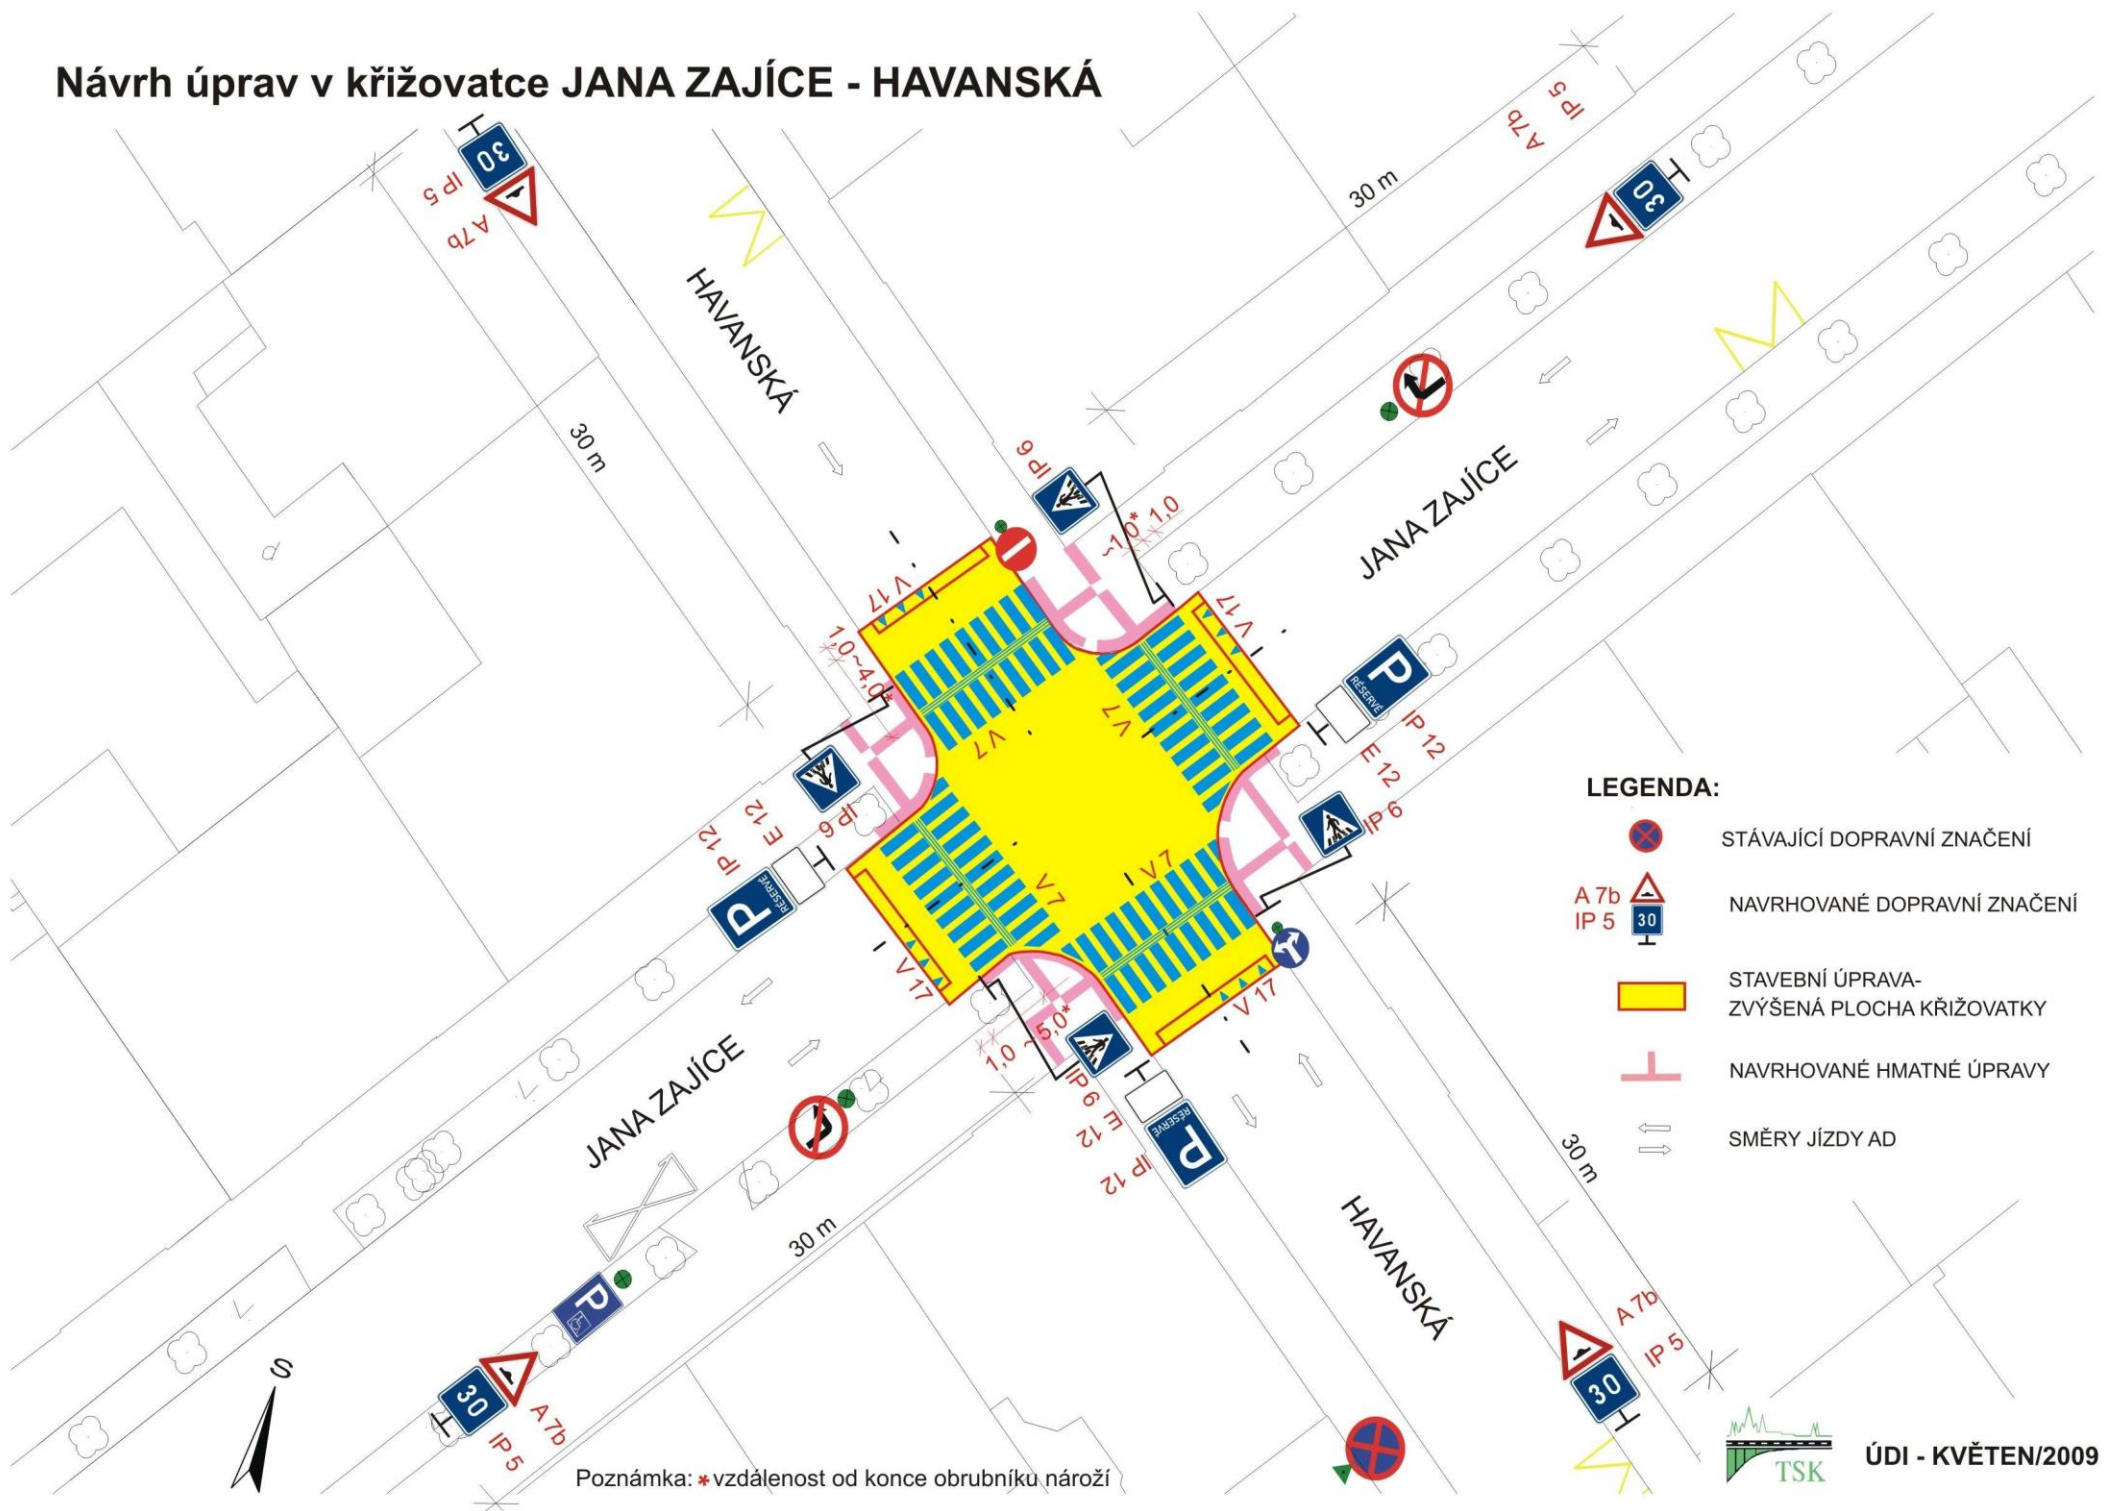

# Návrh úprav v křižovatce JANA ZAJÍCE - HAVANSKÁ

- LEGENDA:**
- STÁVAJÍCÍ DOPRAVNÍ ZNAČENÍ
  - NAVRHOVANÉ DOPRAVNÍ ZNAČENÍ
  - STAVEBNÍ ÚPRAVA- ZVÝŠENÁ PLOCHA KŘIŽOVATKY
  - NAVRHOVANÉ HMATNÉ ÚPRAVY
  - SMĚRY JÍZDY AD

Poznámka: \* vzdálenost od konce obrubníku nároží